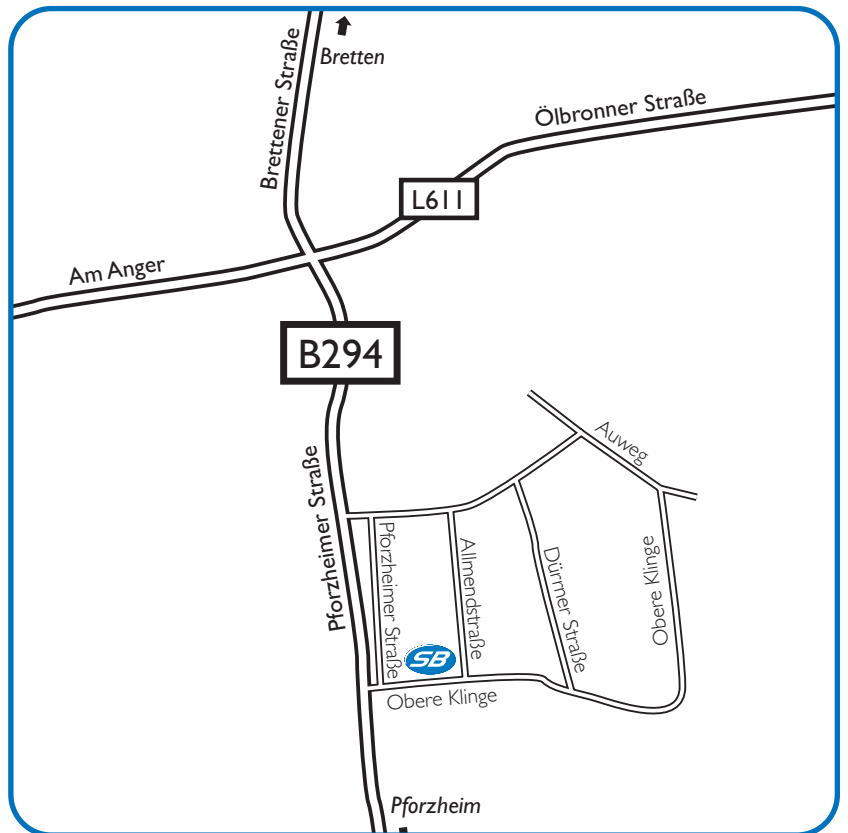

So finden Sie uns:

- Aus Richtung Stuttgart/Karlsruhe kommend verlassen Sie die A8 an der Ausfahrt „Pforzheim Nord“ (Nr. 44).
- Folgen Sie der B294 in Richtung Bretten/Maulbronn.
- Nach ca. 5 km passieren Sie die Orts-einfahrt Neulingen-Bauschlott, danach fahren Sie die erste Straße rechts in die „Obere Klinge“ und sofort wieder links in die „Pforzheimer Straße“.
- Parkplätze befinden sich vor dem Eingang.