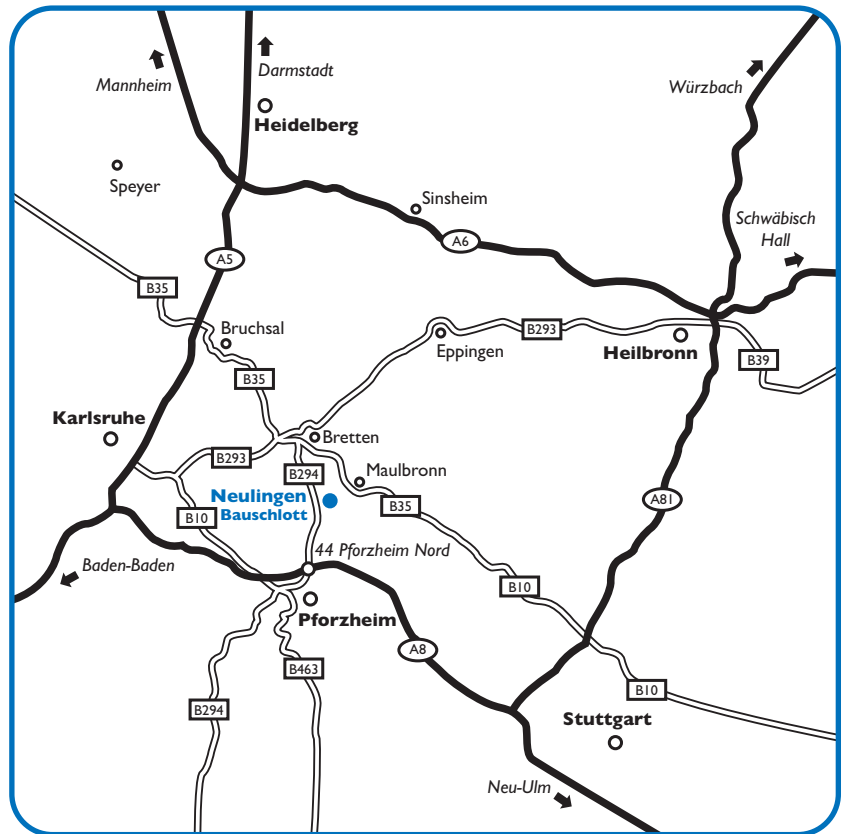

So finden Sie uns:

- Aus Richtung Stuttgart/Karlsruhe kommend verlassen Sie die A8 an der Ausfahrt „Pforzheim Nord“ (Nr. 44).
- Folgen Sie der B294 in Richtung Bretten/Maulbronn.
- Nach ca. 5 km passieren Sie die Orts-einfahrt Neulingen-Bauschlott, danach fahren Sie die erste Straße rechts in die „Obere Klinge“ und sofort wieder links in die „Pforzheimer Straße“.
- Parkplätze befinden sich vor dem Eingang.