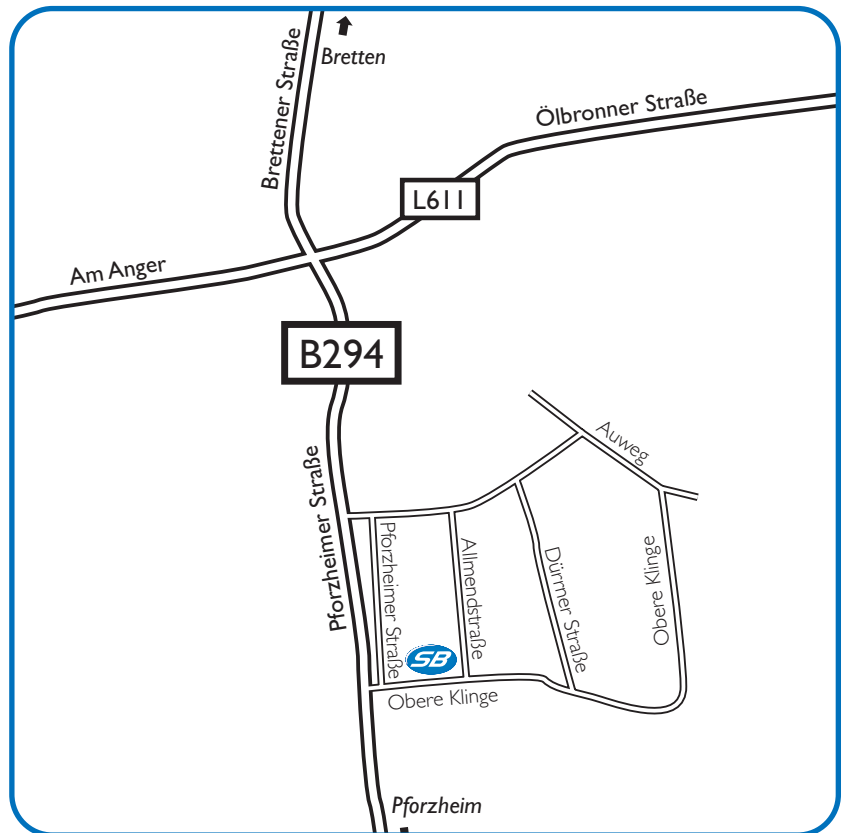

So finden Sie uns:

- Aus Richtung Stuttgart/Karlsruhe kommend verlassen Sie die A8 an der Ausfahrt „Pforzheim Nord“ (Nr. 44).
- Folgen Sie der B294 in Richtung Bretten/Maulbronn.
- Nach ca. 5 km passieren Sie die Orts-einfahrt Neulingen-Bauschlott, danach fahren Sie die erste Straße rechts in die „Obere Klinge“ und sofort wieder links in die „Pforzheimer Straße“.
- Parkplätze befinden sich vor dem Eingang.