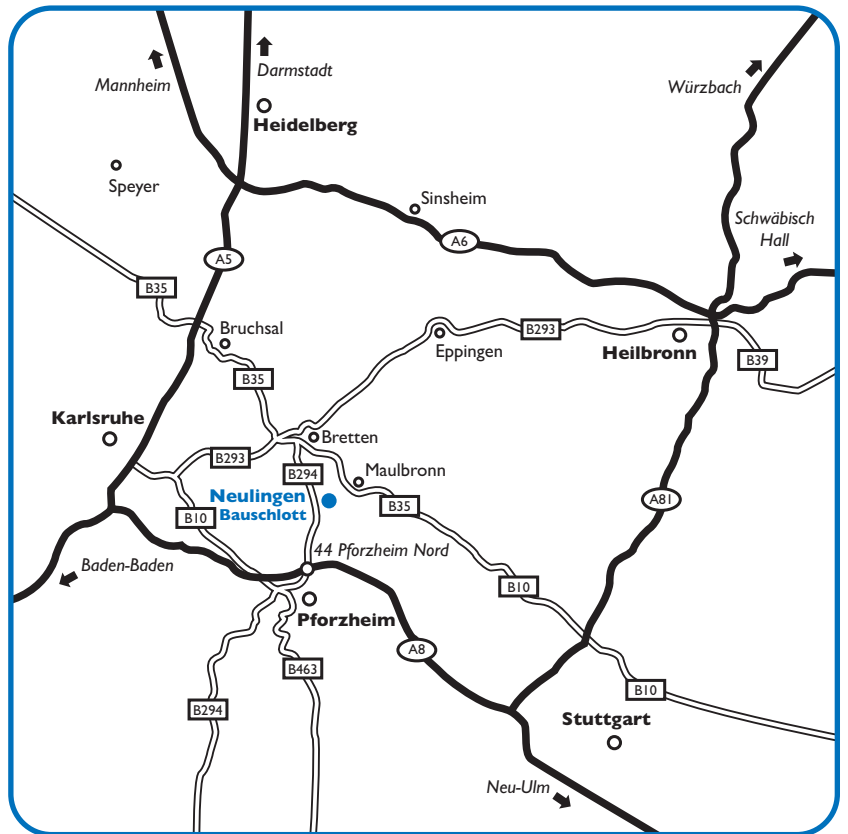

So finden Sie uns:

- Aus Richtung Stuttgart/Karlsruhe kommend verlassen Sie die A8 an der Ausfahrt „Pforzheim Nord“ (Nr. 44).
- Folgen Sie der B294 in Richtung Bretten/Maulbronn.
- Nach ca. 5 km passieren Sie die Orts-einfahrt Neulingen-Bauschlott, danach fahren Sie die erste Straße rechts in die „Obere Klinge“ und sofort wieder links in die „Pforzheimer Straße“.
- Parkplätze befinden sich vor dem Eingang.